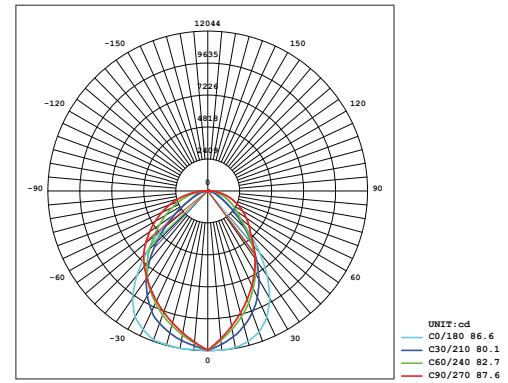

Işık Eğrisi

Renk Sıcaklık Tablosu

Opsiyonel Özellikler

Renk Sıcaklığı	: 3000K / 4000K / 5700K
Dali Uyumluluğu	: Var
Sensör	: Var